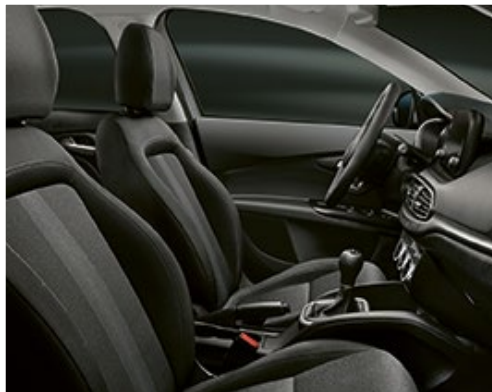

STANDARDNA OPREMA

NIVO OPREME - TIPO	
Daljinsko otključavanje / zaključavanje vrata	Elektropodesivi retrovizori sa odmrzavanjem
ABS, ESP	Aktivna reštka hladnjaka
Vazdušni jastuci za vozača i suvozača	Multimedijalni uređaj Uconnect™ 7" Touchscreen Radio DAB, USB i Bluetooth
Bočni vazdušni jastuci + vazdušni jastuci za glavu	CARPLAY/ANDROID AUTO - SMARTPHONE MIRRORING
LED dnevna svetla	Komande na volanu
Tempomat sa limitatorom brzine	Kožni volan i ručica menjača
TPMS - Senzor za pritisak u pneumaticima	Automatski klima uređaj
STOP&START	Sedište vozača podesivo po visini
Sistem za prepoznavanje saobraćajnih znakova (ADAS)	Dva naslona za glavu pozadi
Sistem kontrole prelaska u drugu traku (ADAS)	Set za reparaciju gume (FIX & GO)
Inteligentni sistem kontrole brzine (ADAS)	Utičnica 12V
Detekcija zamora vozača (ADAS)	Stilizovane felne 16" (2XR)
Električni podizači prednjih i zadnjih prozora	Narandžasta metalik boja (6FX)

NIVO OPREME - CROSS (dodatak na TIPO)	
Cross izgled	USB port pozadi (RSX)
"ICE" mat Cross prednje i zadnje oplata	Prednji naslon za ruku
"ICE" mat City Cross bočne sajtna	Zadnji naslon za ruku
"ICE" mat detalji na braniku	Tri naslona za glavu pozadi
Crne uzdužne krovne šine	Vozačevo sedište podesivo u lumbalnom delu
Crni zastitni orubi oko točkova	Sedište suvozača podesivo po visini
7" Full Color Displej - putni računar	Elektrohromatski unutrašnji retrovizor
Multimedijalni uređaj Uconnect™ 10.25" Touchscreen Radio DAB, USB i Bluetooth	Prednje patosnice
Wireless punjenje telefona	Prednji parking senzori
Detekcija vozila blind spot sistem	Zadnji parking senzori
Automatska kontrola dugih svetala	Svetla za maglu
Autonomno kočenje City Brake assist	Zatamnjena stakla
Adaptivni tempomat	Retrovizori u boji vozila
Automatko paljenje svetala - senzor tame	Saten-hrom ručice vrata
Automatski paljenje brisača - senzor za kišu	Aluminijumske Cross DIAMOND felne 17" (1M6)
Zadnja parking kamera	